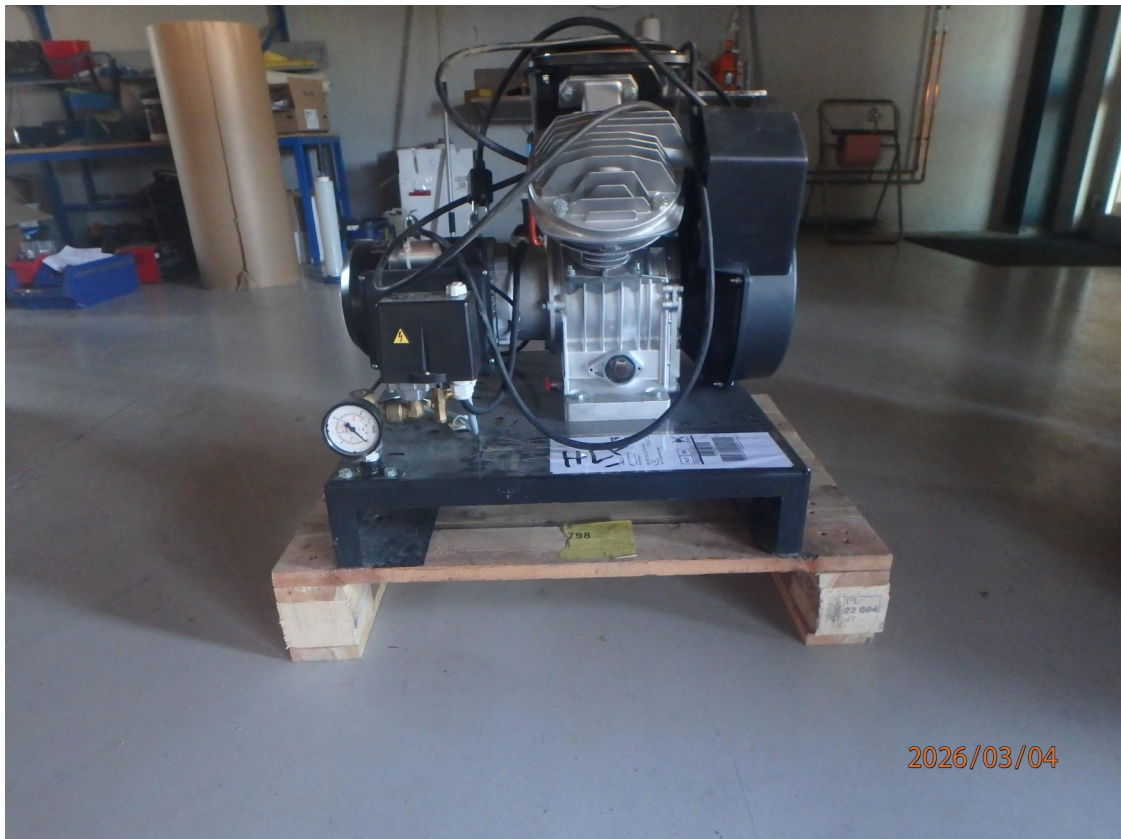

Maskinbeskrivning

Ref.nr: 4724

Fabrikat: Kompressor Atlas Copco LT2-15CV BM230

Tillverkningsår: 2021

Maskin nr: ITR1561145

Tekniska data

Kompressionsteknik (typ):	Totalt effektbehov (kW):
Fri avgiven luftmängd (l/s):	Maskinmått (LxBxH mm):
Max arbetstryck (bar):	Maskinvikt (kg):
Tankvolym (l):	Transport- volym/vikt (flm/kg):
Ljudnivå (db(A)):	800x600x750 95
Driftstimmar (h):	Beg KG
Motoreffekt (kW):	
Anslutningsspänning (V):	230

Tillbehör

Kommentar

Artikelnummer 8115420948

Ovanstående information är upprättad efter bästa förmåga - men är inte bindande i detalj

2026/03/04